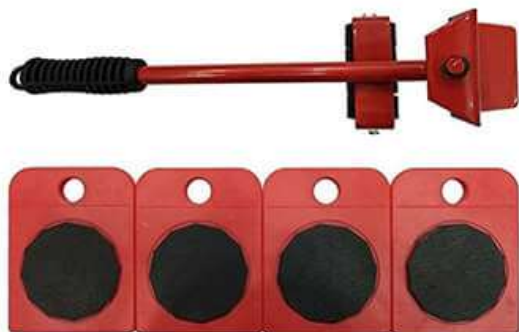

INSTRUCȚIUNI

SET PENTRU MUTAT MOBILA EASYMOVE

PACHETUL CONTINE

- 1 Cric
- 4 × standuri cu role

SPECIFICAȚII TEHNICE

- Materiale: ABS, fier
- Mărimea cricului: 36 cm
- Dimensiunile standului: 10 × 8 cm

UTILIZARE

- Utilizați cricul pentru a ridica mobilierul pe care doriți să îl mișcați și introduceți standurile sub el.
- Asigurați-vă că așezați standurile exact sub picioarele sau colțurile exterioare ale mobilierului, pentru o stabilitate maximă.
- Când toate standurile sunt montate sub mobilier, mișcați-l liber.